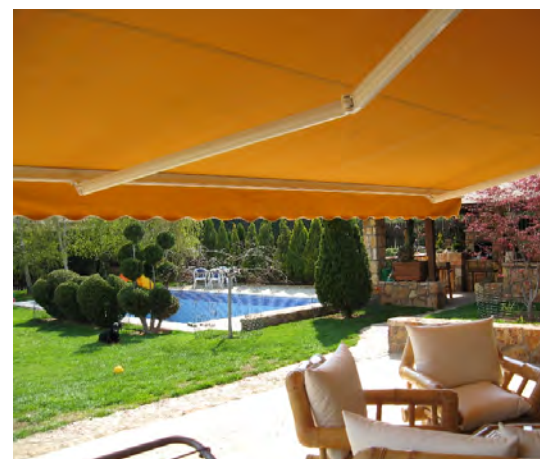

ТЕНДИ

ТЕНДИ НА КРАЦИ

Тенди на краци изработени од алуминиум, челик и пластика прекриени со 100% акрилно или PVC платно. Едноставен механизам за употреба, со дополнителен електромотор за движење и сензор за надворешни влијанија.

Тендите нудат заштита на Вашите тераси, прозори, мали летни бавчи, излози од продавници. Одличен производ за рекламирање на брендови. Димензии: широчина: 2 - 6М ; испуст: до 3.5М.

ТЕНДИ КОРПИ

Стандардна тенда (корпа) изработена од алуминиумски и пластични елементи покриена со 100% акрилно или PVC платно. Примена наоѓа за затворање на мали површини како тераси, прозори, светларници, излози, маркети и др. Димензии: ширина: до 5,5м ; испуст: до 1.5м.

Полукружна тенда (купола) изработена од алуминиумски и пластични елементи покриена со 100% акрилно или PVC платно. Примена наоѓа за покривање на балкони, прозорци и влезни партии со лачни, елипсовидни или триаголници облици.