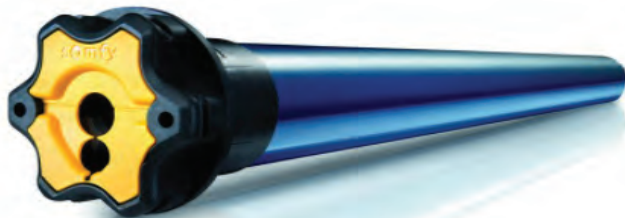

Motion Transmission

somfy Building
happiness